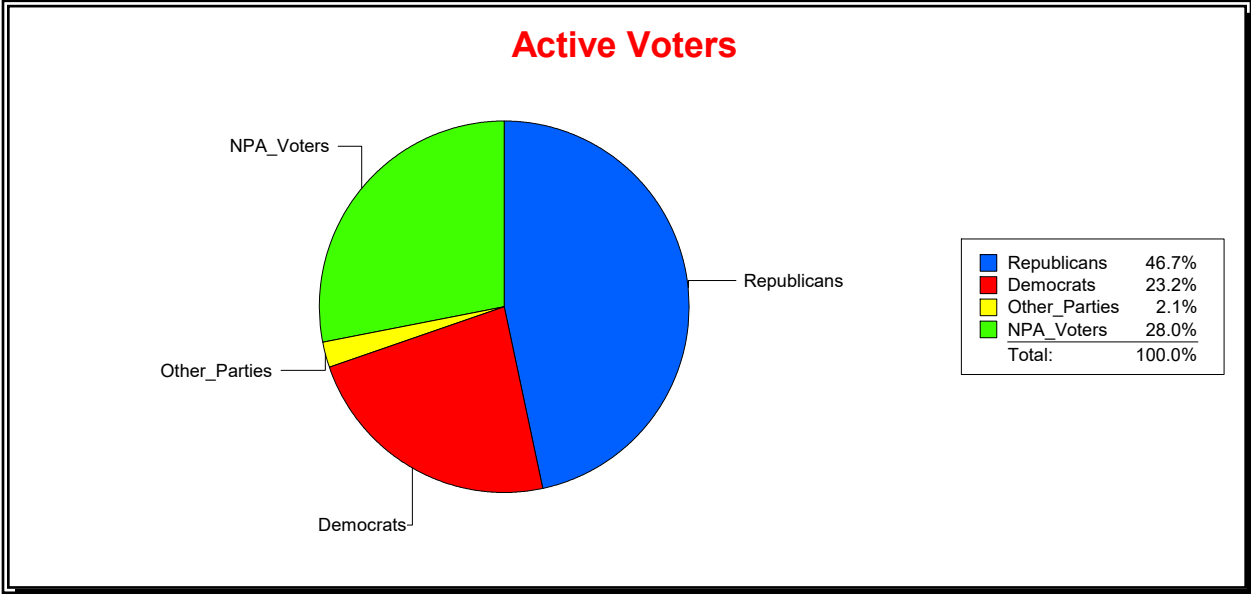

<u>District</u>	<u>Total</u>	<u>Dems</u>	<u>Reps</u>	<u>NonP</u>	<u>Other</u>	<u>Total</u>	<u>Dems</u>	<u>Reps</u>	<u>NonP</u>	<u>Other</u>
NORTH PORT DIST 5	17,226	3,989	8,045	4,823	369	1,069	299	403	347	20