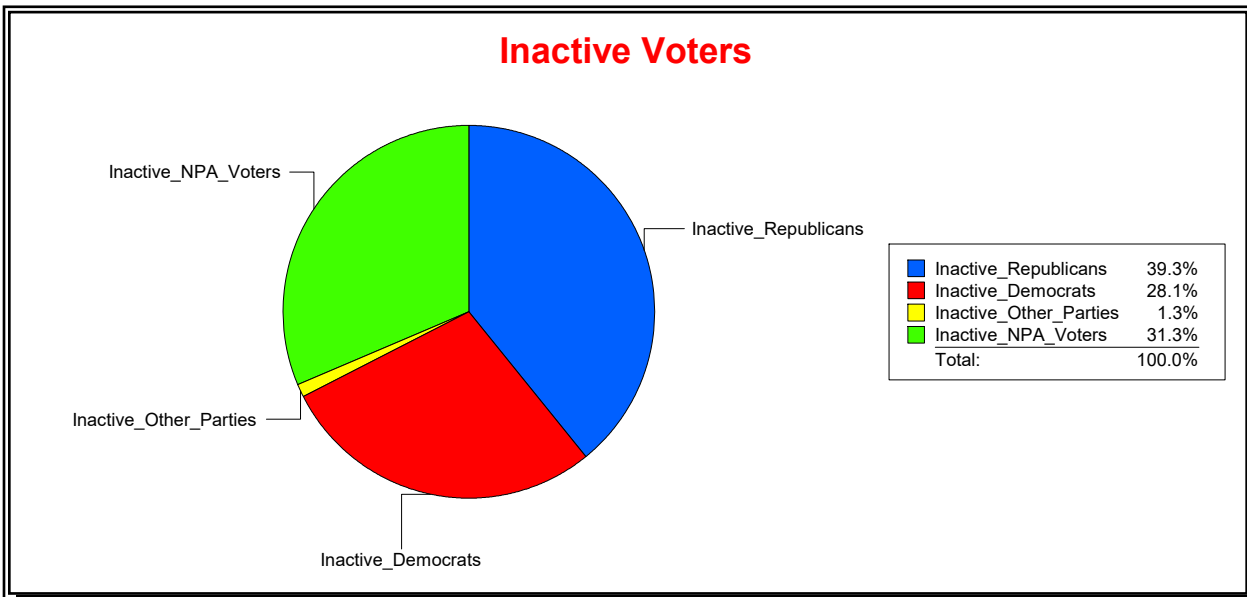

<u>District</u>	<u>Total</u>	<u>Dems</u>	<u>Reps</u>	<u>NonP</u>	<u>Other</u>	<u>Total</u>	<u>Dems</u>	<u>Reps</u>	<u>NonP</u>	<u>Other</u>
ENGLEWOOD WATER DIST	14,738	3,470	7,092	3,862	314	990	278	389	310	13