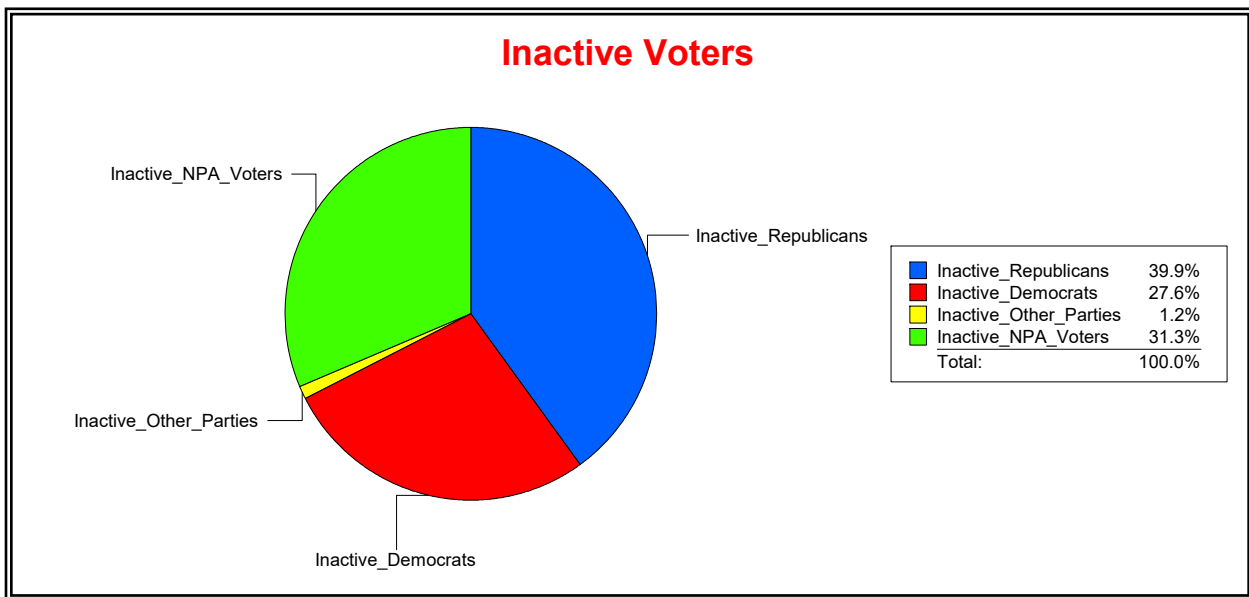

Sarasota County, FL

Date 10/2/2023

Time 08:59 AM

Graphs of District Registration

Active Registered Voters

Inactive Voters

<u>District</u>	<u>Total</u>	<u>Dems</u>	<u>Reps</u>	<u>NonP</u>	<u>Other</u>	<u>Total</u>	<u>Dems</u>	<u>Reps</u>	<u>NonP</u>	<u>Other</u>
ENGLEWOOD FIRE DIST	13,839	3,244	6,661	3,641	293	932	257	372	292	11