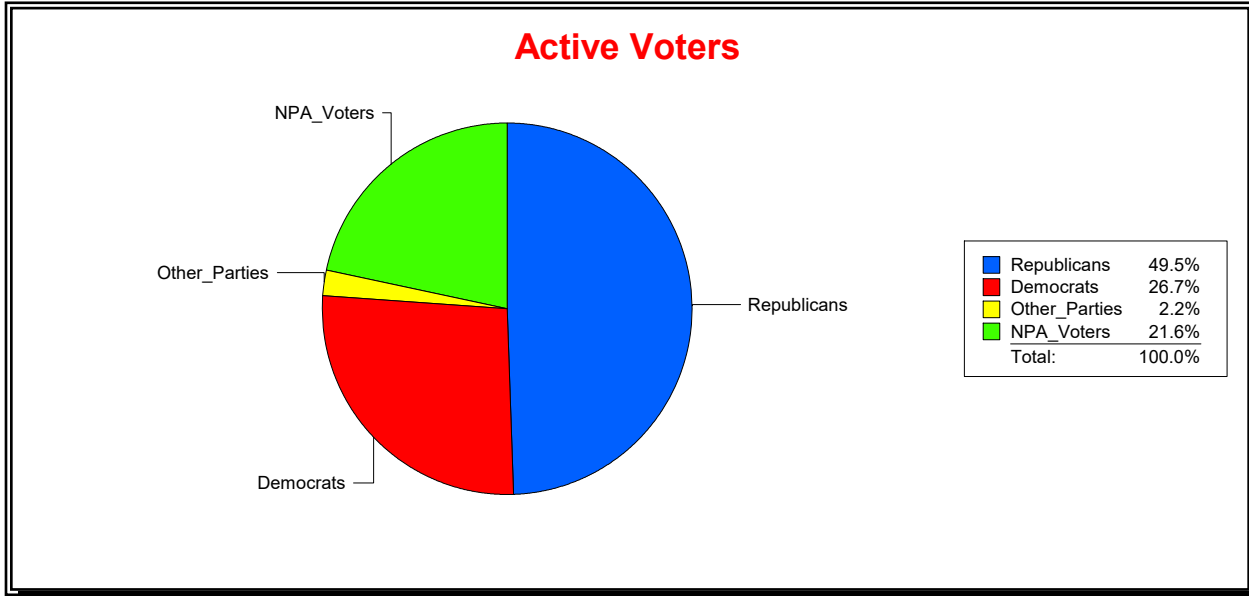

<u>District</u>	<u>Total</u>	<u>Dems</u>	<u>Reps</u>	<u>NonP</u>	<u>Other</u>	<u>Total</u>	<u>Dems</u>	<u>Reps</u>	<u>NonP</u>	<u>Other</u>
LONGBOAT KEY	4,664	1,246	2,308	1,008	102	297	93	133	69	2

Ron Turner