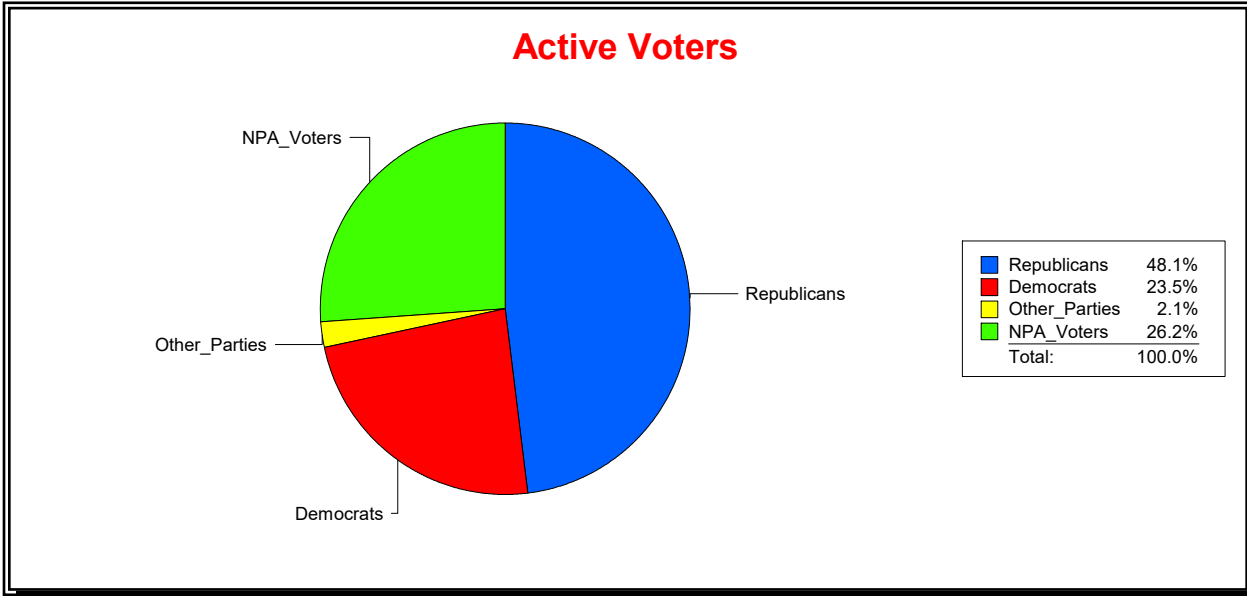

<u>District</u>	<u>Total</u>	<u>Dems</u>	<u>Reps</u>	<u>NonP</u>	<u>Other</u>	<u>Total</u>	<u>Dems</u>	<u>Reps</u>	<u>NonP</u>	<u>Other</u>
ENGLEWOOD WATER DIST	14,738	3,470	7,092	3,862	314	990	278	389	310	13