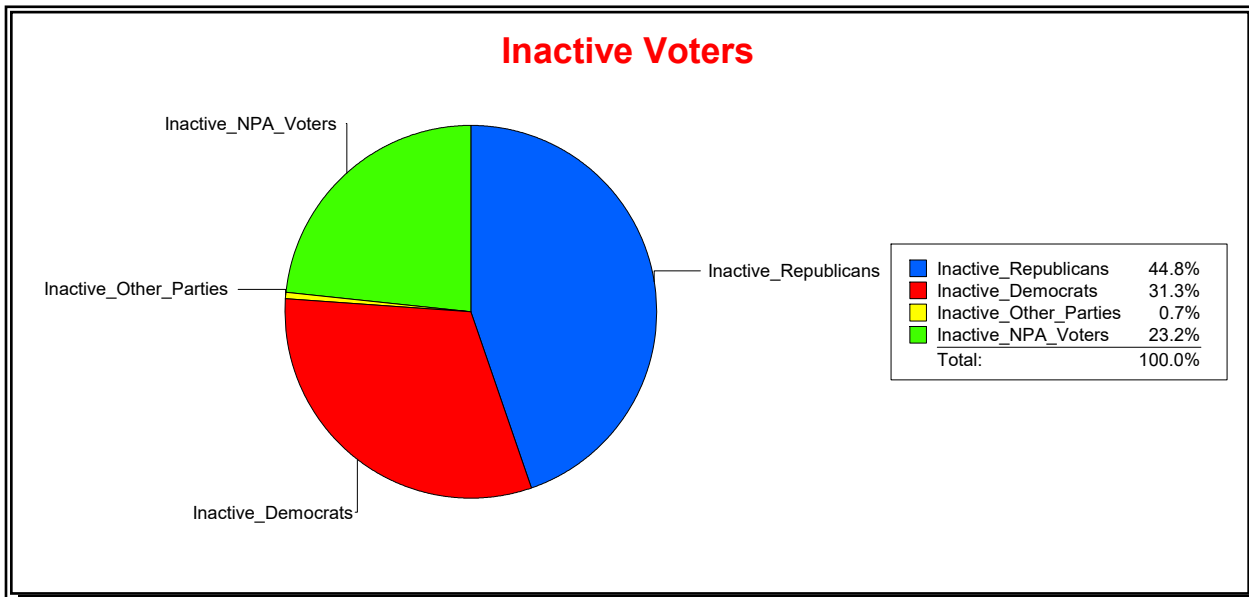

<u>District</u>	<u>Total</u>	<u>Dems</u>	<u>Reps</u>	<u>NonP</u>	<u>Other</u>	<u>Total</u>	<u>Dems</u>	<u>Reps</u>	<u>NonP</u>	<u>Other</u>
LONGBOAT KEY	4,664	1,246	2,308	1,008	102	297	93	133	69	2

Ron Turner