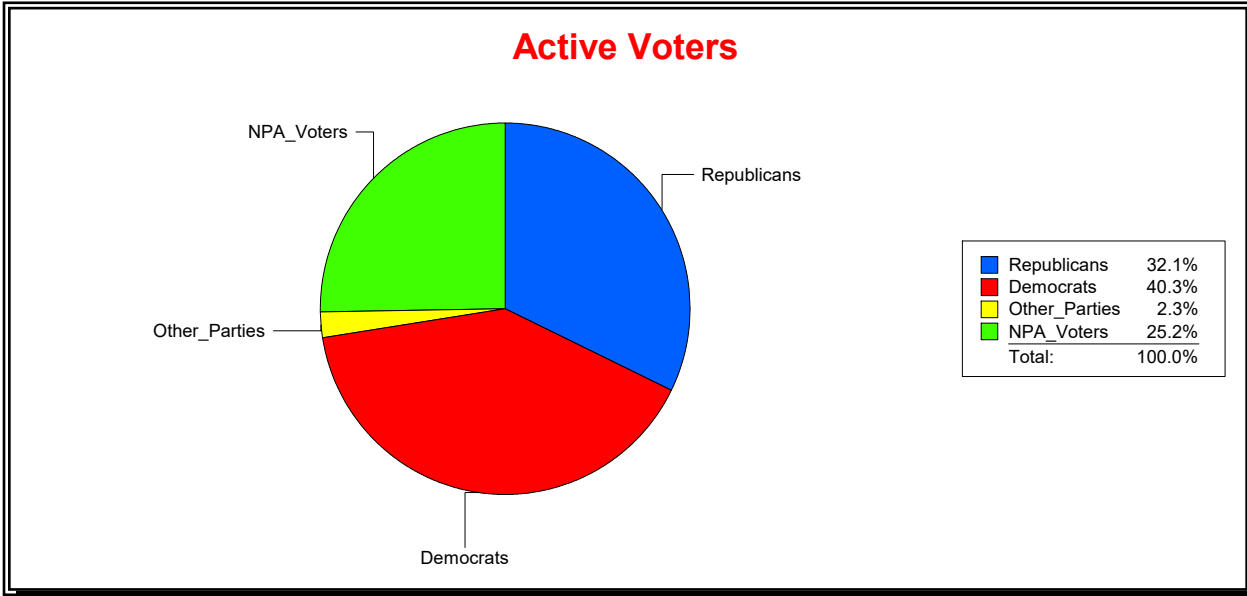

<u>District</u>	<u>Total</u>	<u>Dems</u>	<u>Reps</u>	<u>NonP</u>	<u>Other</u>	<u>Total</u>	<u>Dems</u>	<u>Reps</u>	<u>NonP</u>	<u>Other</u>
SARASOTA	38,045	15,341	12,215	9,603	886	3,701	1,526	974	1,130	71