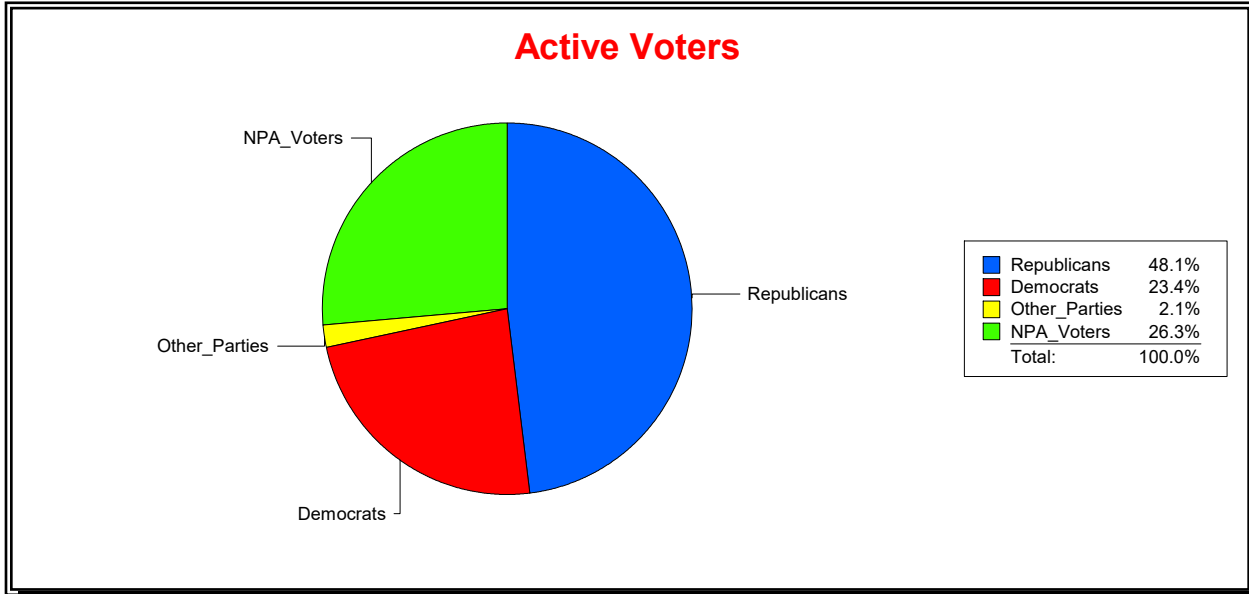

Sarasota County, FL

Date 10/2/2023

Time 08:59 AM

Graphs of District Registration

Active Registered Voters

Inactive Voters

<u>District</u>	<u>Total</u>	<u>Dems</u>	<u>Reps</u>	<u>NonP</u>	<u>Other</u>	<u>Total</u>	<u>Dems</u>	<u>Reps</u>	<u>NonP</u>	<u>Other</u>
ENGLEWOOD FIRE DIST	13,839	3,244	6,661	3,641	293	932	257	372	292	11