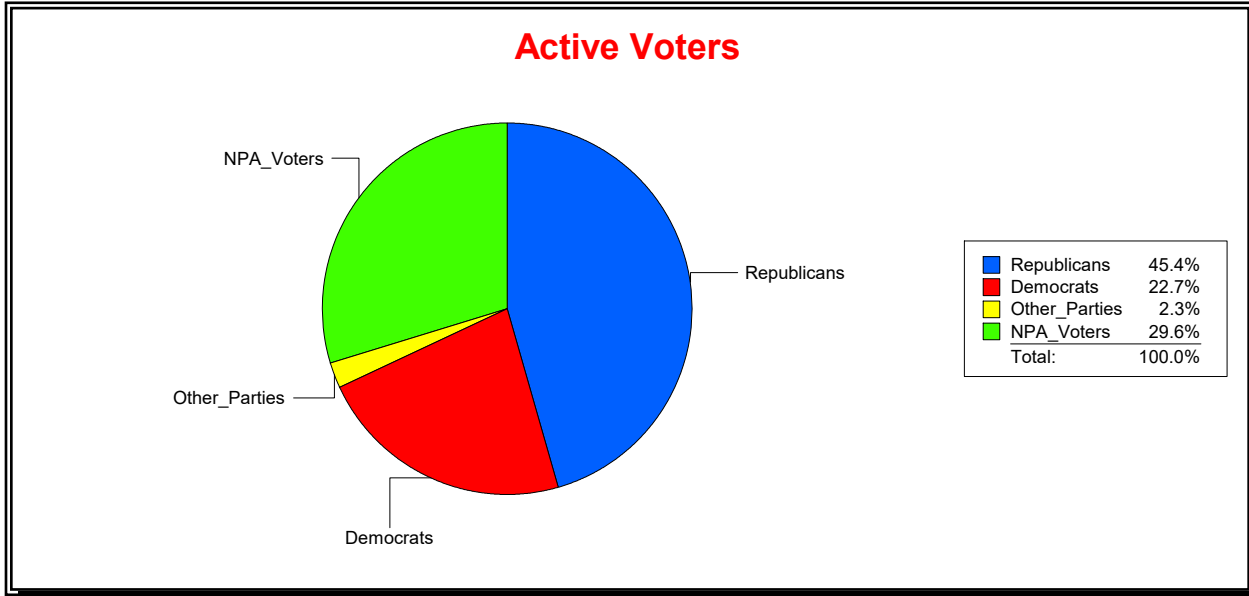

<u>District</u>	<u>Total</u>	<u>Dems</u>	<u>Reps</u>	<u>NonP</u>	<u>Other</u>	<u>Total</u>	<u>Dems</u>	<u>Reps</u>	<u>NonP</u>	<u>Other</u>
NORTH PORT 1	10,887	2,467	4,947	3,225	248	655	156	241	239	19