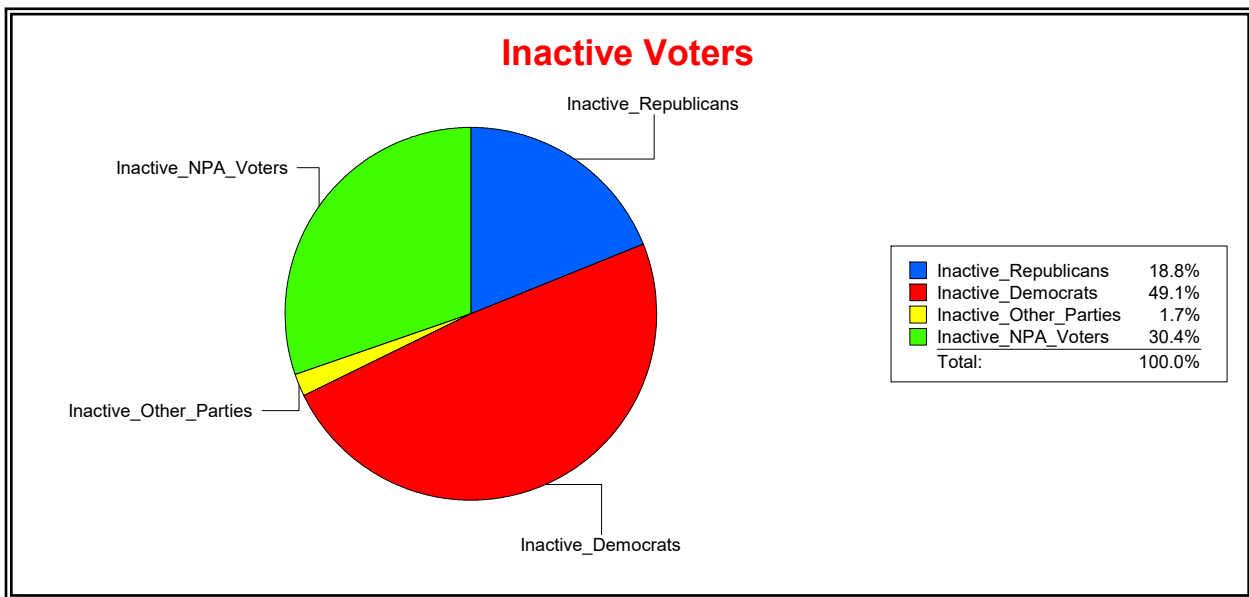

<u>District</u>	<u>Total</u>	<u>Dems</u>	<u>Reps</u>	<u>NonP</u>	<u>Other</u>	<u>Total</u>	<u>Dems</u>	<u>Reps</u>	<u>NonP</u>	<u>Other</u>
SARASOTA 1	10,862	5,578	2,215	2,811	258	1,317	646	248	400	23