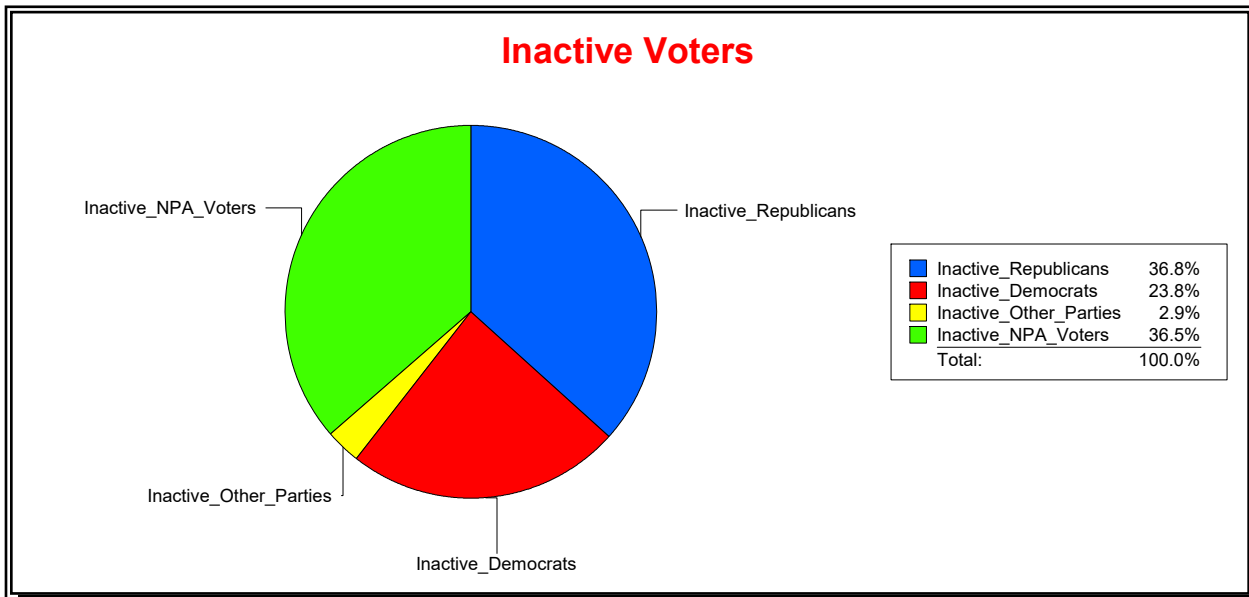

<u>District</u>	<u>Total</u>	<u>Dems</u>	<u>Reps</u>	<u>NonP</u>	<u>Other</u>	<u>Total</u>	<u>Dems</u>	<u>Reps</u>	<u>NonP</u>	<u>Other</u>
NORTH PORT 1	10,887	2,467	4,947	3,225	248	655	156	241	239	19