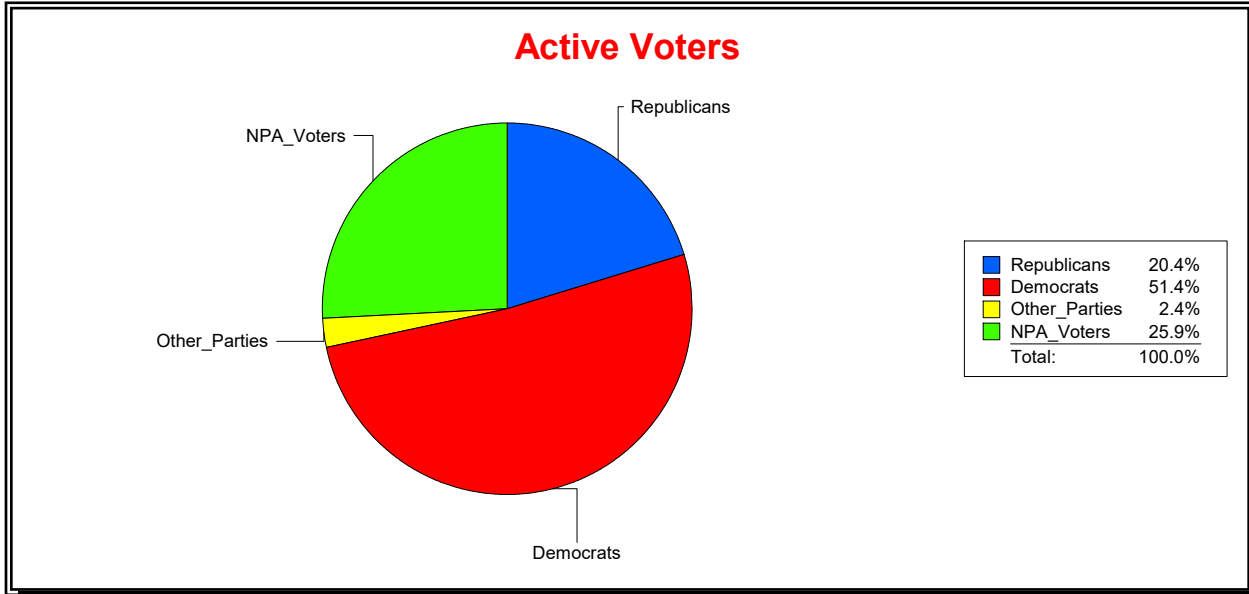

<u>District</u>	<u>Total</u>	<u>Dems</u>	<u>Reps</u>	<u>NonP</u>	<u>Other</u>	<u>Total</u>	<u>Dems</u>	<u>Reps</u>	<u>NonP</u>	<u>Other</u>
SARASOTA 1	10,862	5,578	2,215	2,811	258	1,317	646	248	400	23