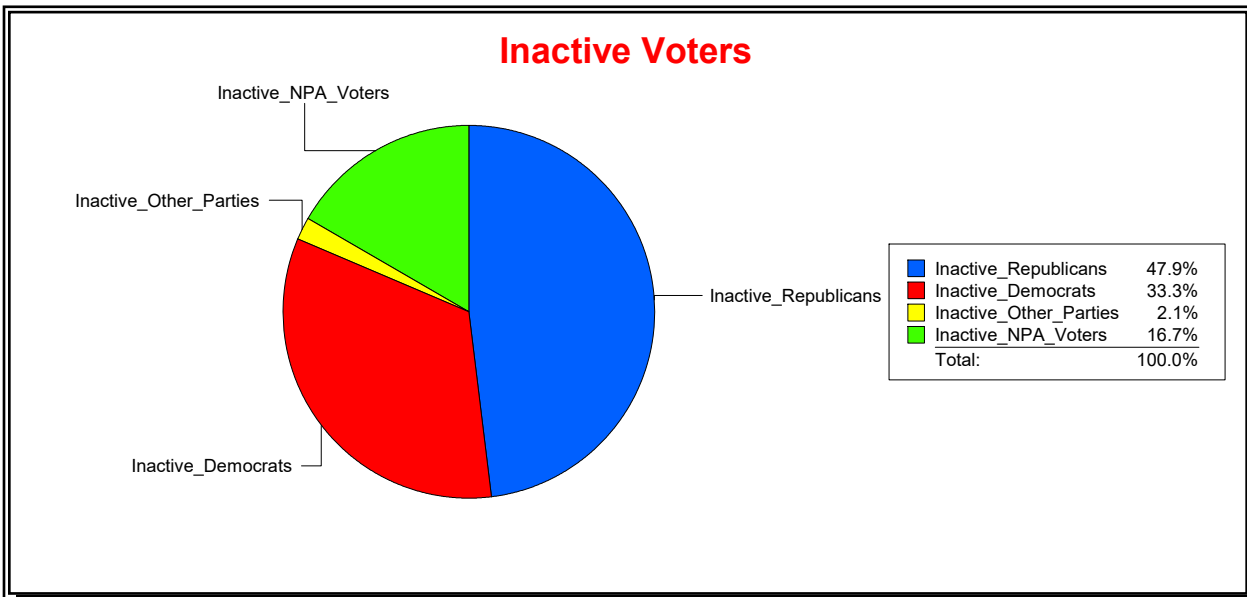

<u>District</u>	<u>Total</u>	<u>Dems</u>	<u>Reps</u>	<u>NonP</u>	<u>Other</u>	<u>Total</u>	<u>Dems</u>	<u>Reps</u>	<u>NonP</u>	<u>Other</u>
BOBCAT TRAIL CDD	780	170	403	199	8	48	16	23	8	1

Ron Turner

Supervisor of Elections