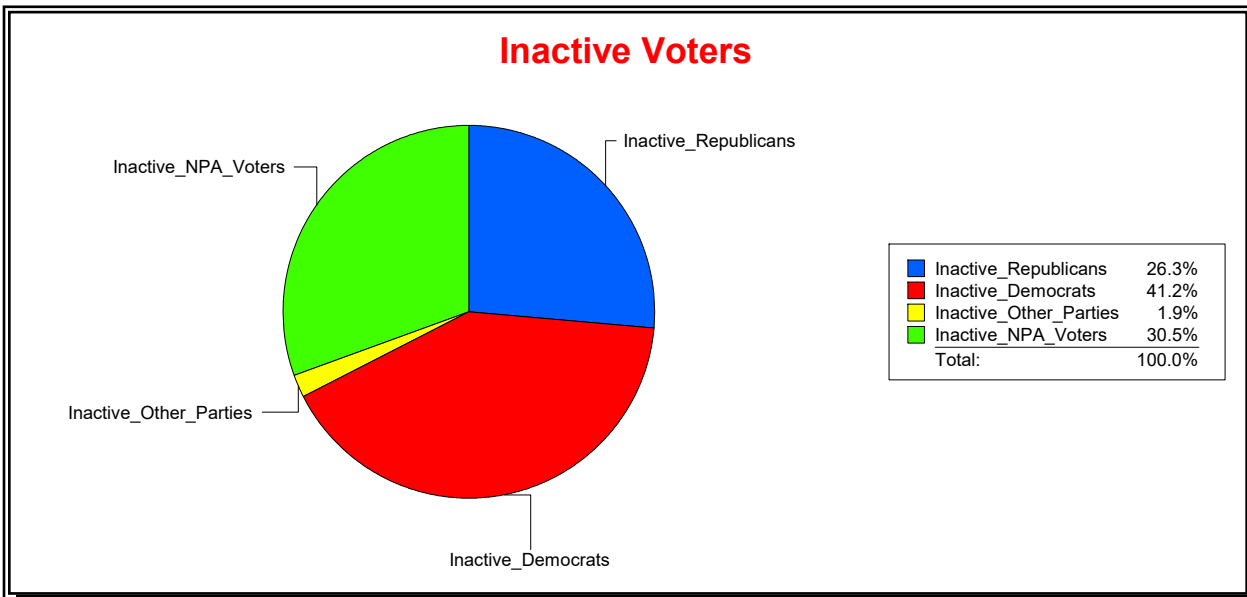

<u>District</u>	<u>Total</u>	<u>Dems</u>	<u>Reps</u>	<u>NonP</u>	<u>Other</u>	<u>Total</u>	<u>Dems</u>	<u>Reps</u>	<u>NonP</u>	<u>Other</u>
SARASOTA	38,045	15,341	12,215	9,603	886	3,701	1,526	974	1,130	71